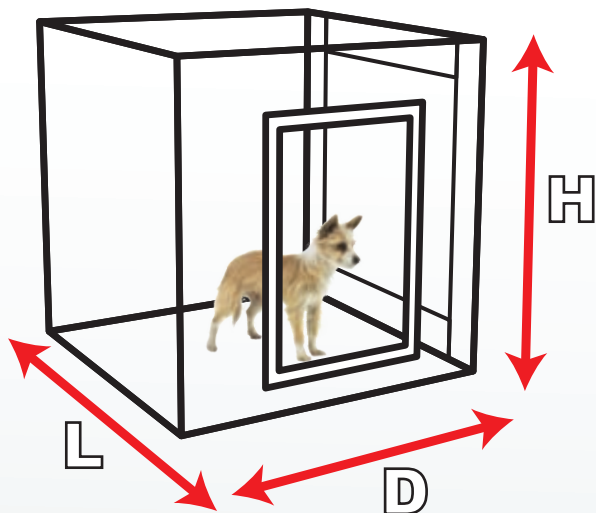

ENCLOSURES THREE SIDED

28"D x 40"H

LENGTH	GALVANIZED	BLACK
24"	ETG22 \$572	ETB22 \$689
36"	ETG24 \$578	ETB24 \$702
48"	ETG34 \$589	ETB34 \$716
60"	ETG30 \$601	ETB30 \$730
72"	ETG32 \$613	ETB32 \$745
84"	ETG20 \$625	ETB20 \$760
96"	ETG220 \$638	ETB220 \$775

28"D x 48"H

LENGTH	GALVANIZED	BLACK
24"	ETG23 \$572	ETB23 \$689
36"	ETG25 \$578	ETB25 \$702
48"	ETG35 \$589	ETB35 \$716
60"	ETG31 \$601	ETB31 \$730
72"	ETG33 \$613	ETB33 \$745
84"	ETG21 \$625	ETB21 \$760
96"	ETG221 \$638	ETB221 \$775